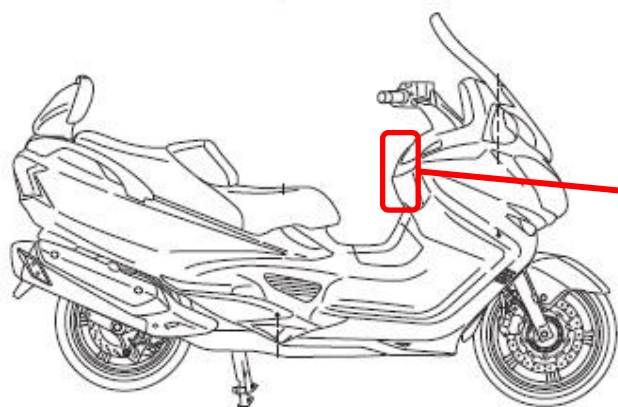

汽門頂蓋召回車輛檢修完成識別貼紙位置圖

附件五

AN650Z 前置物箱左側檢修蓋內，車台管貼上白色貼

DL650A 油箱右下方車台管貼上白色貼紙

SFV650A 座墊後下方車台管貼上白色貼紙