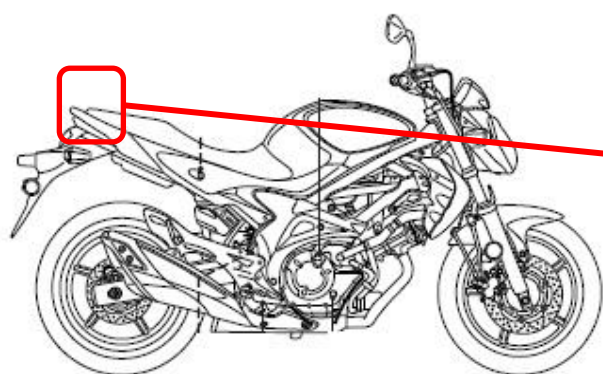

汽門頂蓋召回車輛檢修完成識別貼紙位置圖

附件五

AN650Z 前置物箱左側檢修蓋內，車台管貼上白色貼

DL650A 油箱右下方車台管貼上白色貼紙

SFV650A 座墊後下方車台管貼上白色貼紙