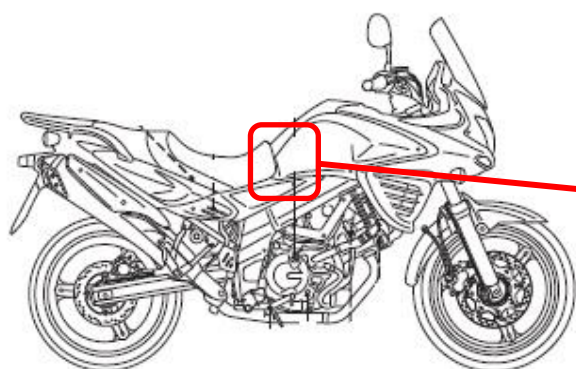

汽門頂蓋召回車輛檢修完成識別貼紙位置圖

附件五

AN650Z 前置物箱左側檢修蓋內，車台管貼上白色貼

DL650A 油箱右下方車台管貼上白色貼紙

SFV650A 座墊後下方車台管貼上白色貼紙